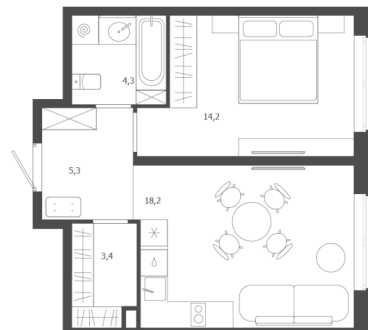

КВАРТИРА 164 СЕКЦИЯ

7

Площадь 45.4 м²

Количество комнат 1

Этаж/этажей в доме 2/8

По запросу

ПОДРОБНЕЕ ОБ ОБЪЕКТЕ

Проект премиум-класса ЛДМ расположен в одной из самых живописных частей исторического Петроградского района. Часть квартир будет обладать прекрасными видовыми характеристиками на реку Малая Невка, Крестовский и Каменный острова, историческую застройку Петроградского района.